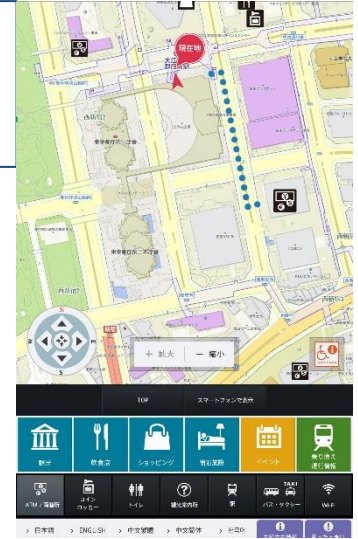

●無料Wi-Fi「TOKYO FREE Wi-Fi」の提供

●デジタルサイネージという特徴を生かし、動画の配信が可能旅行者への歓迎メッセージムービー等を配信し、東京の魅力を訴求

デジタルサイネージ 表示画面イメージ

● 設置場所を起点とした地図をトップ画面とし、施設情報とともに、現在地からの道案内を表示

● 外国人旅行者から問合せの多い、ATM・コインロッカー・トイレの場所、駅やバス乗り場等もすぐに検索可能

● バリアフリーにも対応した推奨ルートを表示

● 東京の観光公式ウェブサイト「GO TOKYO」と連携したイベント情報のお知らせ

● 駅の乗換検索や列車の運行情報もタイムリーに表示

● 多言語メニュー作成支援ウェブサイト「EAT東京」と連携し、多様なジャンルの飲食店情報を検索

デジタルサイネージで提供するコンテンツ

スポット検索	観光	周辺の観光スポット
	飲食店	「EAT東京」と連携し、外国語でメニューを提供する多様なジャンルの飲食店情報を検索
	ショッピング	百貨店や免税店など、周辺のショッピング場所
	宿泊施設	ホテルや旅館など、周辺の宿泊施設情報
イベント検索 乗り換え/運行情報	イベント	周辺で予定されているイベントを、「今月のイベント」と「すべてのイベント」に分けて検索可能
	乗り換え/運行情報	駅の乗換検索や列車の運行情報
クイック検索	ATM/両替所	国際キャッシュカードが利用できるATMや外貨両替ができる箇所
	コインロッカー	コインロッカーが利用できる箇所
	トイレ	トイレの場所及び、オストメイト対応、車椅子対応、乳幼児用設備の有無を表示
	観光案内所	多言語で観光案内を提供できる箇所
	駅	周辺の駅
	バス・タクシー	路線バス、高速バス、タクシー乗り場
	Wi-Fi	無料Wi-Fi「TOKYO FREE Wi-Fi」スポット
お役立ち情報	喫煙所情報	都内における路上喫煙についての注意喚起及び周辺の喫煙所
	Wi-Fi利用方法	無料Wi-Fi「TOKYO FREE Wi-Fi」の利用方法
困った時は	忘れ物	「駅構内・電車」「都営地下鉄・都営バス」「タクシー」「空港」「路上もしくはどこで落としたか不明」などに忘れ物をしたシーン別に問合せ先
	病気・ケガ	「軽い病気やケガ」「急を要する病気、ケガ」「交通事故」「AEDの設置場所」など
	火事・地震	「火事が起きたら」「地震が起きたら」の初動対応など