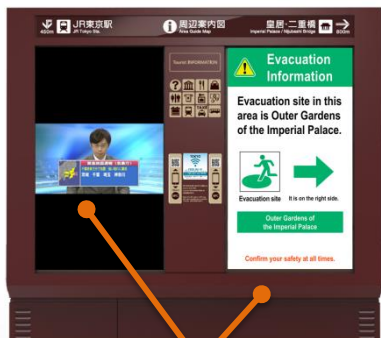

【参考資料】高機能型観光案内標識の機能など

- 多機能でユーザーフレンドリー
- 非操作時も案内板として機能し、タッチ操作時はより高度な機能と情報を提供

●タッチパネルディスプレイによる案内表示機能

●災害時の情報提供機能 (※)

左画面：NHK放送

右画面：Lアラート（災害情報発信システム）による情報発信

※原則、震度6弱以上の大規模災害時のみ

●デジタルサイネージから離れてもコンテンツが利用可能

●無料Wi-Fi「TOKYO FREE Wi-Fi」の提供

●デジタルサイネージという特徴を生かし、動画の配信が可能旅行者への歓迎メッセージムービー等を配信し、東京の魅力を訴求

デジタルサイネージ 表示画面イメージ

● 設置場所を起点とした地図をトップ画面とし、施設情報とともに、現在地からの道案内を表示

● 外国人旅行者から問合せの多い、ATM・コインロッカー・トイレの場所、駅やバス乗り場等もすぐに検索可能